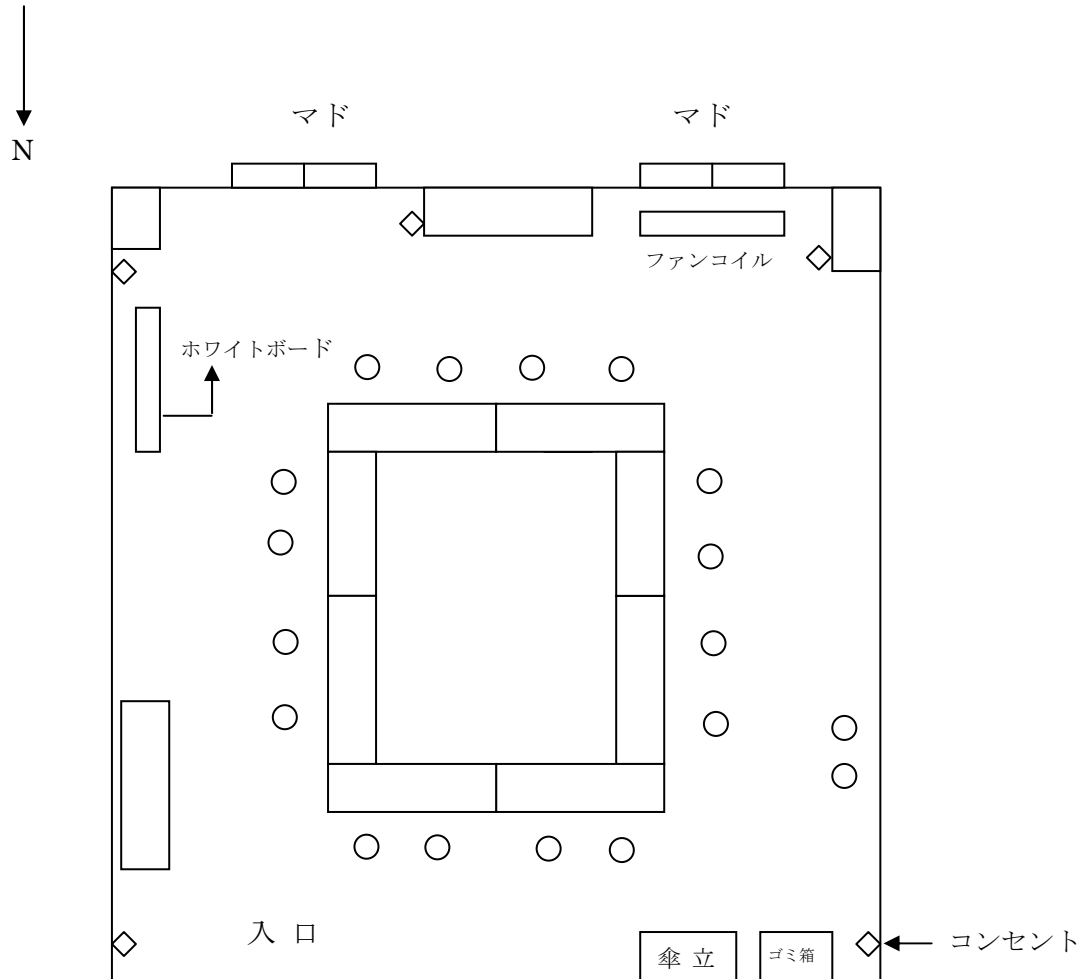

		縦 横 (cm)	
・ 37㎡ (11坪)	・ 机	45 × 140	・ 机 8脚
・ 縦約 6.8m	・ ホワイトボード	91 × 185	・ 椅子 16脚
・ 横約 5.4m	・ 立看板	87 × 20	・ 受付机 1脚
・ 定員 16名	・ 予備椅子	2脚	

- ★ 机・椅子は移動可能ですが、必ず原状にもどして下さい。
- ★ マイクの使用は出来ません。